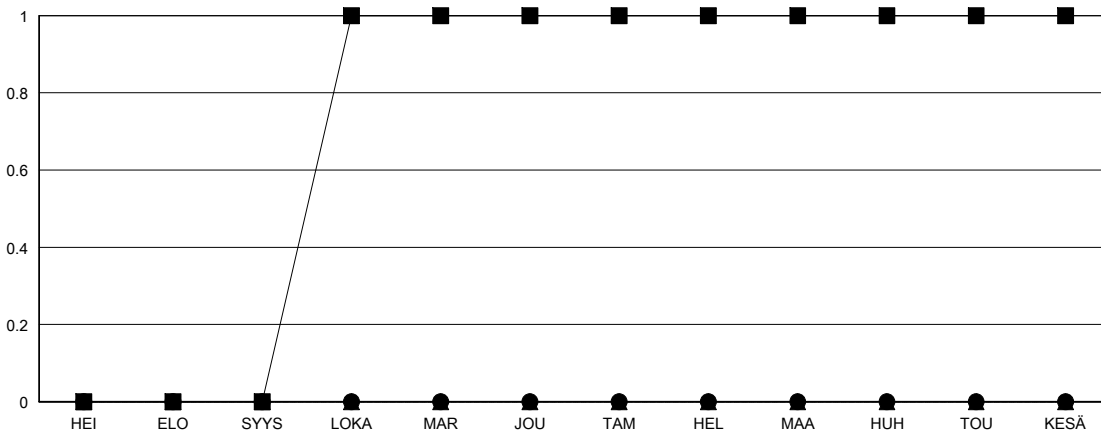

# MONTHLY MEMBERSHIP PROGRESS REPORT

District 107 B

Results as of: 9/30/2023

GMT:

SIJAINTI FINLAND

GMT VAALIPIIRI

Klubit			
TULOKSET 2023-2024			
NELJÄNNES	UUDEN KLUBIN TAVOITE	UUDET KLUBIT	LOPETETUT KLUBIT
HEI/ELO/SYYS	0	0	0
LOKA/MAR/JOU	1	0	0
TAM/HEL/MAA	0	0	0
HUH/TOU/KESÄ	0	0	0

jäsentä			
TULOKSET 2023-2024			
NELJÄNNES	JÄSENKASVUN NETTOTAVOITE	TOTEUTUNUT JÄSENKASVU	POISTETUT JÄSENET (mukaan lukien siirrot)
HEI/ELO/SYYS	10	16	13
LOKA/MAR/JOU	9	0	0
TAM/HEL/MAA	8	0	0
HUH/TOU/KESÄ	6	0	0

TAVOITTEET JA UUDET KLUBIT, KUMULATIIVINEN

TAVOITTEET JA JÄSENET, KUMULATIIVINEN

LAKKAUTETUT KLUBIT: 0

4 CLUBS OF 41 LISÄNNYT YHDEN TAI USEAMMAN UUTTA JÄSENTÄ

SUKUPUOLIJAKAUMA

MIES 625 (76.50%)  
NAINEN 192 (23.50%)