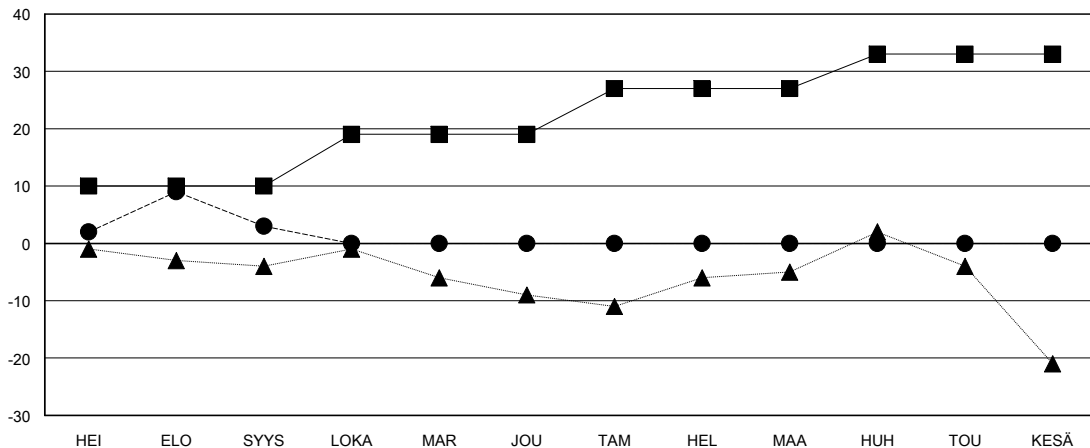

# MONTHLY MEMBERSHIP PROGRESS REPORT

District 107 B

Results as of: 9/30/2023

GMT:

SIJAINTI FINLAND

GMT VAALIPIIRI

Klubit			
TULOKSET 2023-2024			
NELJÄNNES	UUDEN KLUBIN TAVOITE	UUDET KLUBIT	LOPETETUT KLUBIT
HEI/ELO/SYYS	0	0	0
LOKA/MAR/JOU	1	0	0
TAM/HEL/MAA	0	0	0
HUH/TOU/KESÄ	0	0	0

jäsentä			
TULOKSET 2023-2024			
NELJÄNNES	JÄSENKASVUN NETTOTAVOITE	TOTEUTUNUT JÄSENKASVU	POISTETUT JÄSENET (mukaan lukien siirrot)
HEI/ELO/SYYS	10	16	13
LOKA/MAR/JOU	9	0	0
TAM/HEL/MAA	8	0	0
HUH/TOU/KESÄ	6	0	0

TAVOITTEET JA UUDET KLUBIT, KUMULATIIVINEN

TAVOITTEET JA JÄSENET, KUMULATIIVINEN

LAKKAUTETUT KLUBIT: 0

4 CLUBS OF 41 LISÄNNYT YHDEN TAI USEAMMAN UUTTA JÄSENTÄ

SUKUPUOLIJAKAUMA

MIES 625 (76.50%)  
NAINEN 192 (23.50%)